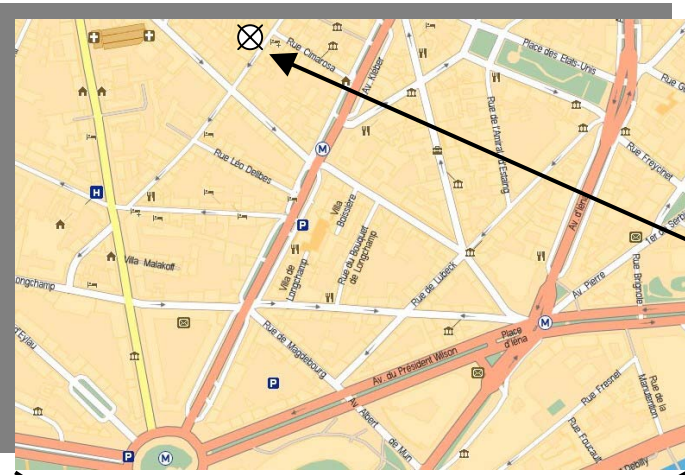

Plan dojazdu do Stacji Naukowej PAN

Stacja Naukowa Polskiej Akademii Nauk w Paryżu
Centre Scientifique de l'Académie Polonaise des Sciences à Paris
Polish Academy of Sciences – Scientific Center in Paris
74, rue Lauriston, 75116 Paris tél. +33 (0)1 56 80 18 34
Metro: linia 6 (Boissière) lub linia 1 (Etoile - Charles de Gaulle)
Parking : Kleber