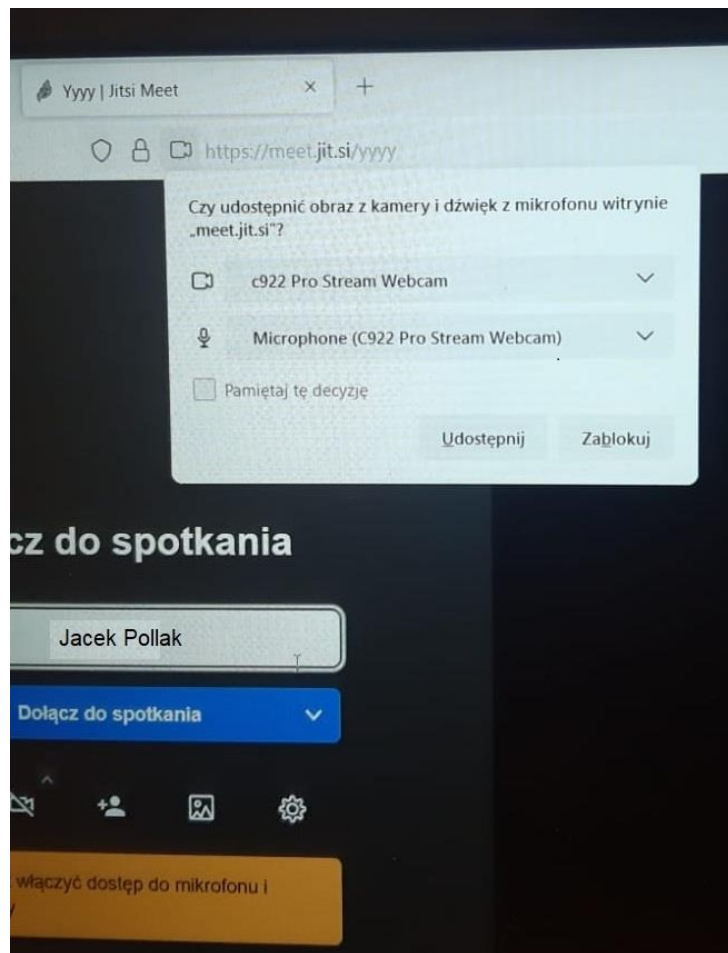

włączenie mikrofonu i kamery